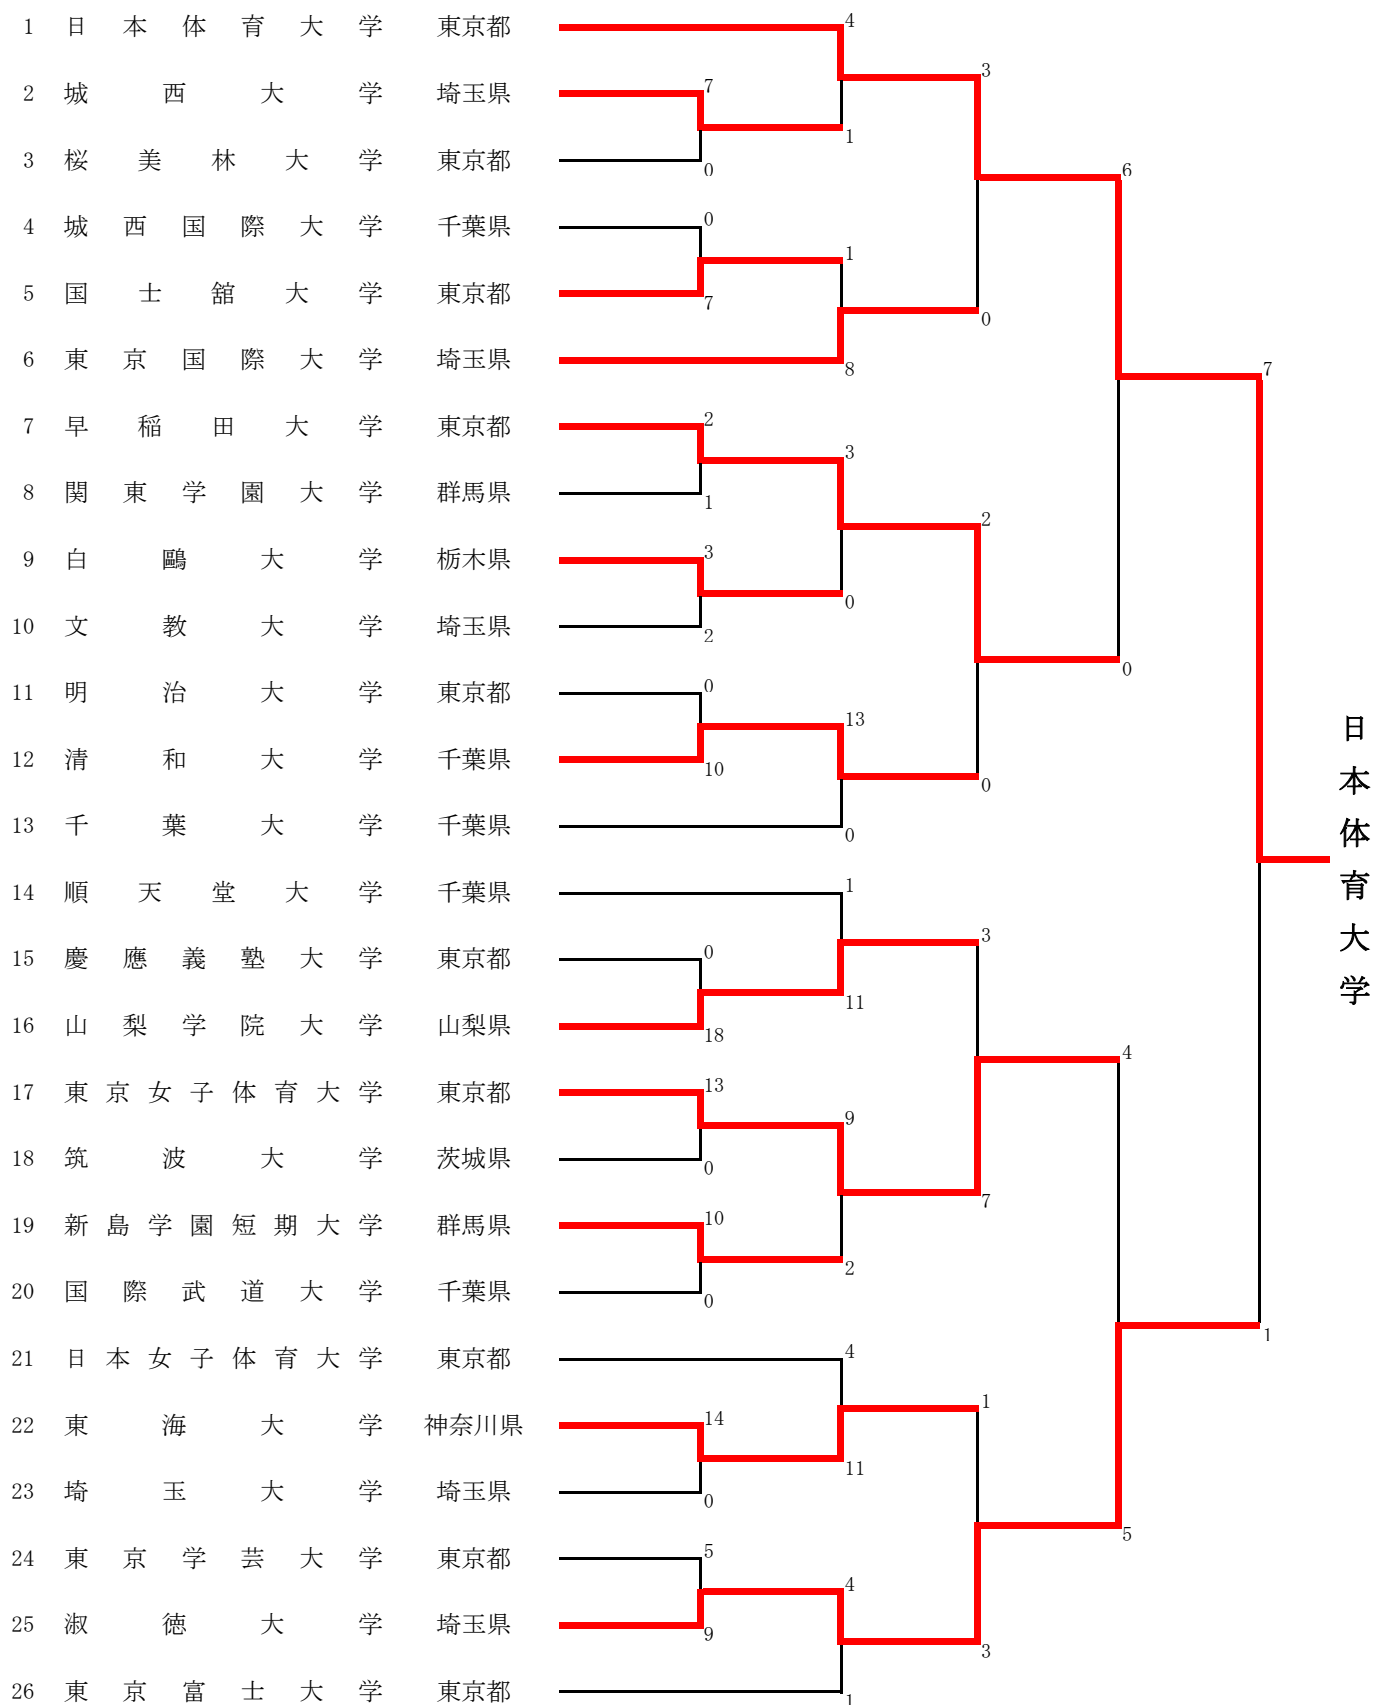

第48回関東大学女子ソフトボール大会

期 間 平成29年10月28日(土)～31日(火)
会 場 東京都武蔵村山市総合運動場他

問い合わせ先: