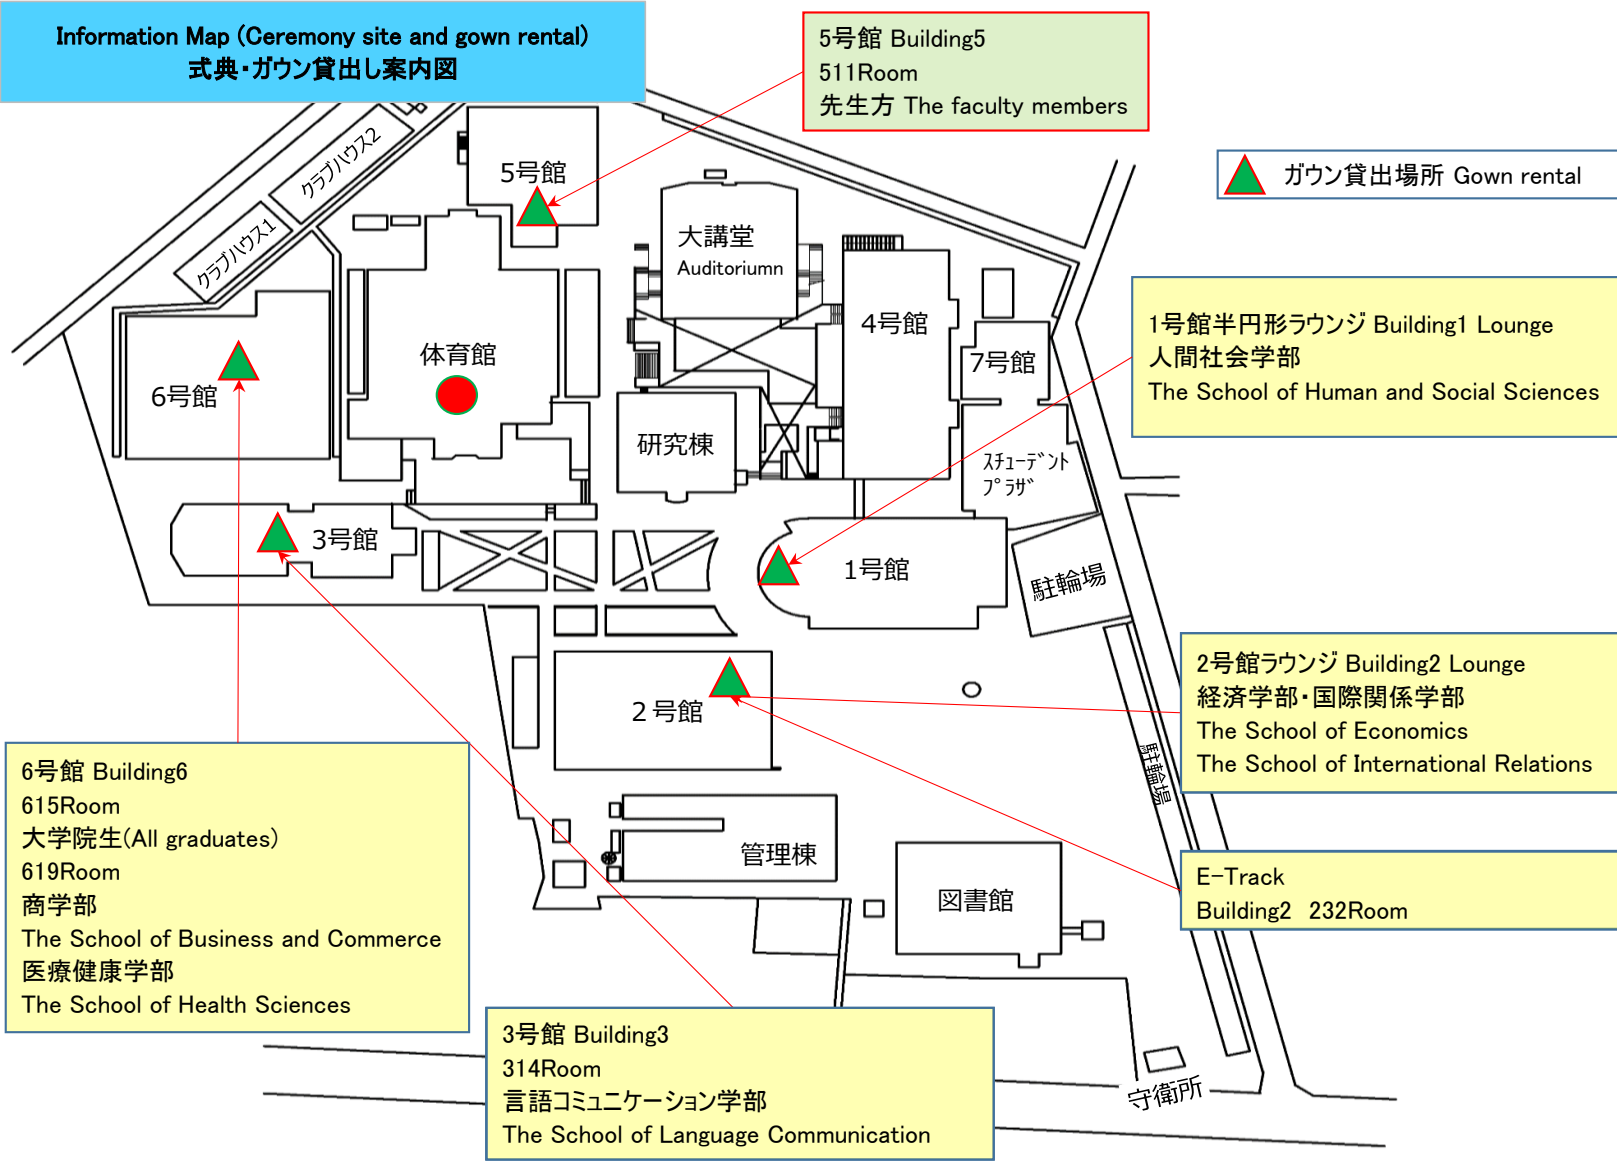

Information Map (Ceremony site and gown rental)
式典・ガウン貸出し案内図

E-Track	Building 2 232Room
The School of Human and Social Sciences 人間社会学部	Building 1 Lounge 1号館半円形ラウンジ
The School of Economics 経済学部	Building2 Lounge 2号館ラウンジ
The School of International Relations 国際関係学部	
The School of Language Communication 言語コミュニケーション学部	Building 3 314Room 3号館 314教室
The School of Business and Commerce The School of Health Sciences 商学部・医療健康学部	Building 6 619Room 6号館 619教室
All graduates 大学院生	Building 6 615Room 6号館 615教室
The faculty members 先生方	Building 5 511Room 5号館 511教室